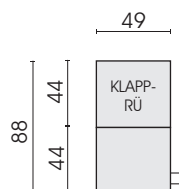

09.05.2018

Seitenansicht **Typ 572**

Seitenansicht **Typ 584**

□ = Label

Funktionssitzkissen
39 x 78
572

Funktionssitzkissen
49 x 88
584

PRO.BIER - So funktioniert's!!!

1. Greifen Sie das Kissen (siehe Abb. 1) und ziehen Sie den Rücken nach vorne (auf sich zu).