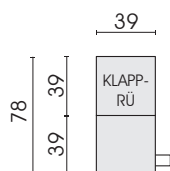

09.05.2018

Seitenansicht **Typ 572**

Seitenansicht **Typ 584**

□ = Label

Funktionssitzkissen
39 x 78
572

Funktionssitzkissen
49 x 88
584

PRO.BIER - So funktioniert's!!!

1. Greifen Sie das Kissen (siehe Abb. 1) und ziehen Sie den Rücken nach vorne (auf sich zu).