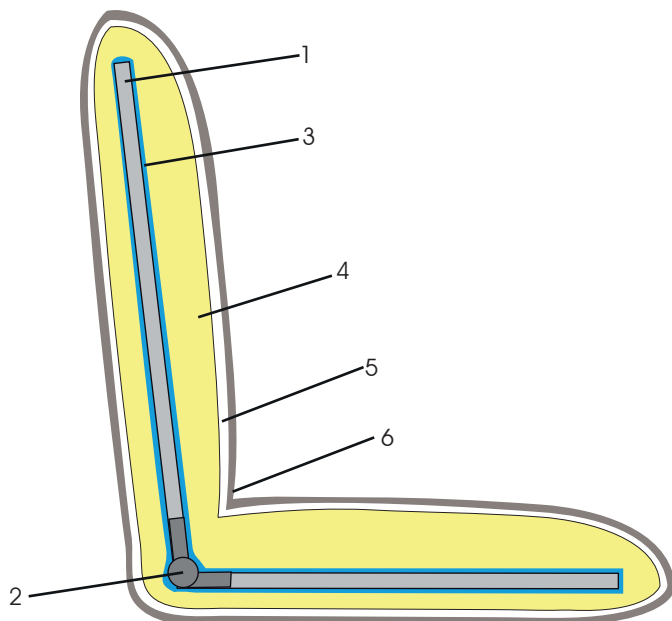

Qualität im Detail!

- 1 - Stahlgestell, Korrosionsschutz
- 2 - Funktionsbeschlag, Korrosionsschutz
- 3 - Schutzabdeckung aus Polyvlies
- 4 - Polyschaum
- 5 - Polyesterwolle
- 6 - Outdoor Bezugstoff